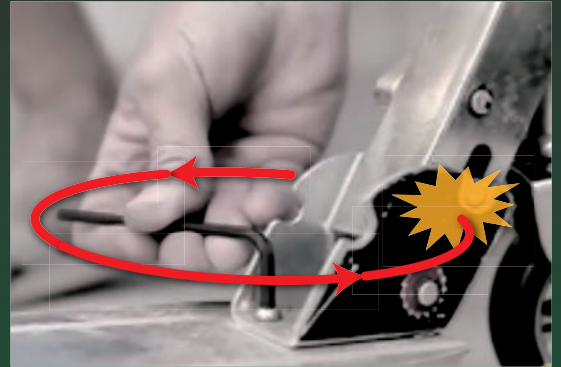

ヘッドが曲がる! 180°作業が変わる!

HEX PROの操作ビデオはこちら→
(音声は英語です)

現場の「困った」
解消します!

障害物でレンチが回せなくても…

ピボットヘッド六角レンチなら
ヘッドの角度が変えられるので、

レンチを真っ直ぐにしてドライバーのようにも使えます
表面はマットクロム仕上げで腐食防止!

差替えなしで連続作業!!

デモンストレーション機