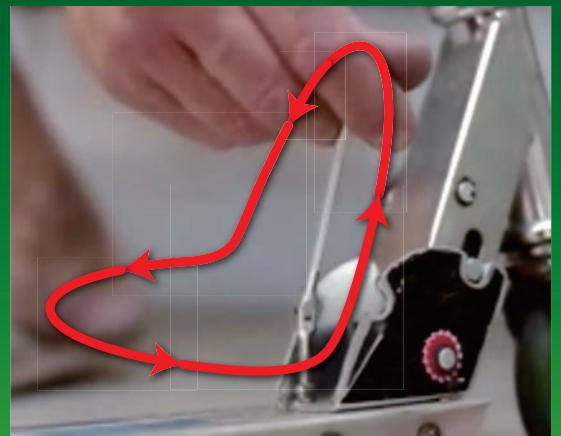

ヘッドが曲がる! 180°作業が変わる!

HEX PROの操作ビデオはこちら→
(音声は英語です)

現場の「困った」
解消します!

障害物でレンチが回せなくても…

ピボットヘッド六角レンチなら
ヘッドの角度が変えられるので、

レンチを真っ直ぐにしてドライバーのようにも使えます
表面はマットクロム仕上げで腐食防止!

差替えなしで連続作業!!

デモンストレーション機

通常の六角レンチとピボットヘッド六角レンチの違いが一目でわかる販促品です。

型番	縦 × 横 × 高さ
80099	85 × 125 × 150mm

店頭展示も可能!
フックにもかけられます!

ピボットヘッド六角レンチセット(ブリスターパック)

	型番	セット内容	希望小売価格
ミリ	00062	3、4、5、6、8mm (5本組)	¥5,500
インチ	00040	3/16、7/32、1/4、5/16、3/8インチ (5本組)	¥5,500
トルクス®	00077	T20、T25、T30、T40、T45 (5本組)	¥5,500