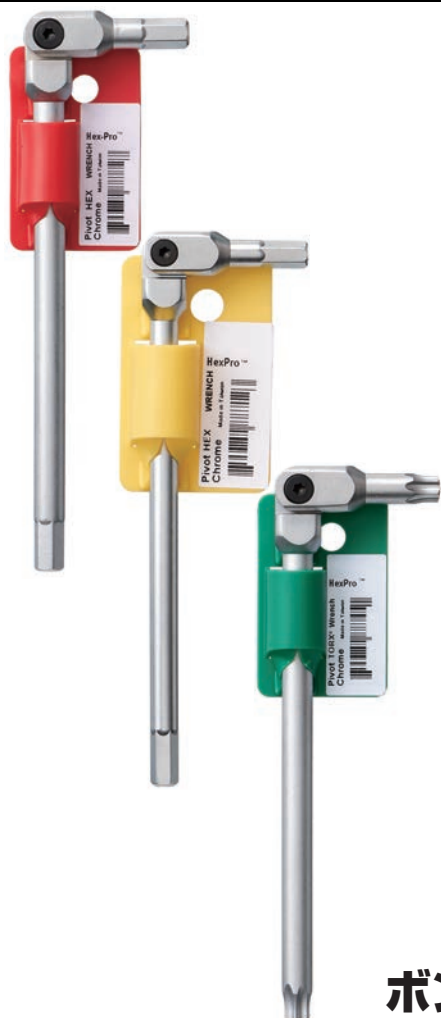

ヘッドが曲がる! 180°作業が変わる!

HEX PROの操作ビデオはこちら→
(音声は英語です)

現場の「困った」
解消します!

障害物でレンチが回せなくても…

ピボットヘッド六角レンチなら
ヘッドの角度が変えられるので、

レンチを真っ直ぐにしてドライバーのようにも使えます
表面はマットクロム仕上げで腐食防止!

差替えなしで連続作業!!

デモンストレーション機

通常の六角レンチとピボットヘッド六角レンチの違いが一目でわかる販促品です。

型番	縦 × 横 × 高さ
80099	85 × 125 × 150mm

店頭展示も可能!
フックにもかけられます!

ピボットヘッド六角レンチセット(ブリスターパック)

	型番	セット内容	希望小売価格
ミリ	00062	3、4、5、6、8mm (5本組)	¥5,500
インチ	00040	3/16、7/32、1/4、5/16、3/8インチ (5本組)	¥5,500
トルクス®	00077	T20、T25、T30、T40、T45 (5本組)	¥5,500

※ブリスターパックには布製ポーチは付いておりません

HEX PROの操作ビデオが
こちらからご覧になれます→
(音声は英語です)

ピボットヘッド六角レンチセット(箱入り)

	型番	セット内容
ミリ	HP6-IC-10	3、4、5、6、8、10mm (6本組)
インチ	HP5-IC-09	3/16、7/32、1/4、5/16、3/8インチ (5本組)
	HP8-IC-17	1/8、9/64、5/32、3/16、7/32、1/4、5/16、3/8インチ (8本組)
トルクス®	SP5-IC-19	T15、T20、T25、T27、T30 (5本組)
	SP5-IC-18	T40、T45、T47、T50、T55 (5本組)
	SP6-IC-15	T25、T27、T30、T40、T45、T50 (6本組)
	SP10-IC-22	T15、T20、T25、T27、T30、T40、T45、T47、T50、T55 (10本組)

※箱入りセットにはピボットヘッド六角レンチを収納できる便利な布製ポーチ付

ピボットヘッド六角レンチ単品・バーコードタグ付き

	型番	規格	首下 X 長手	希望小売価格
ミリ	88756	3mm	23 × 95mm	¥1,500
	88760	4mm	23 × 106mm	¥1,600
	88764	5mm	25 × 115mm	¥1,700
	88768	6mm	30 × 137mm	¥1,800
	88770	7mm	33 × 160mm	¥1,900
	88772	8mm	33 × 160mm	¥1,900
	88776	10mm	30 × 175mm	¥2,000
	インチ	88707	1/8インチ	23 × 96mm
88708		9/64インチ	23 × 96mm	¥1,500
88709		5/32インチ	23 × 106mm	¥1,600
88710		3/16インチ	25 × 116mm	¥1,600
88711		7/32インチ	25 × 128mm	¥1,700
88712		1/4インチ	30 × 138mm	¥1,800
88713		5/16インチ	33 × 162mm	¥1,900
88714		3/8インチ	30 × 177mm	¥2,000
トルクス	88715	T15	23 × 108mm	¥1,600
	88720	T20	23 × 108mm	¥1,600
	88725	T25	25 × 119mm	¥1,700
	88727	T27	25 × 119mm	¥1,700
	88730	T30	25 × 119mm	¥1,700
	88740	T40	30 × 139mm	¥1,800
	88745	T45	35 × 164mm	¥2,000
	88747	T47	35 × 164mm	¥2,000
	88750	T50	35 × 162mm	¥2,200
	88755	T55	35 × 175mm	¥2,200